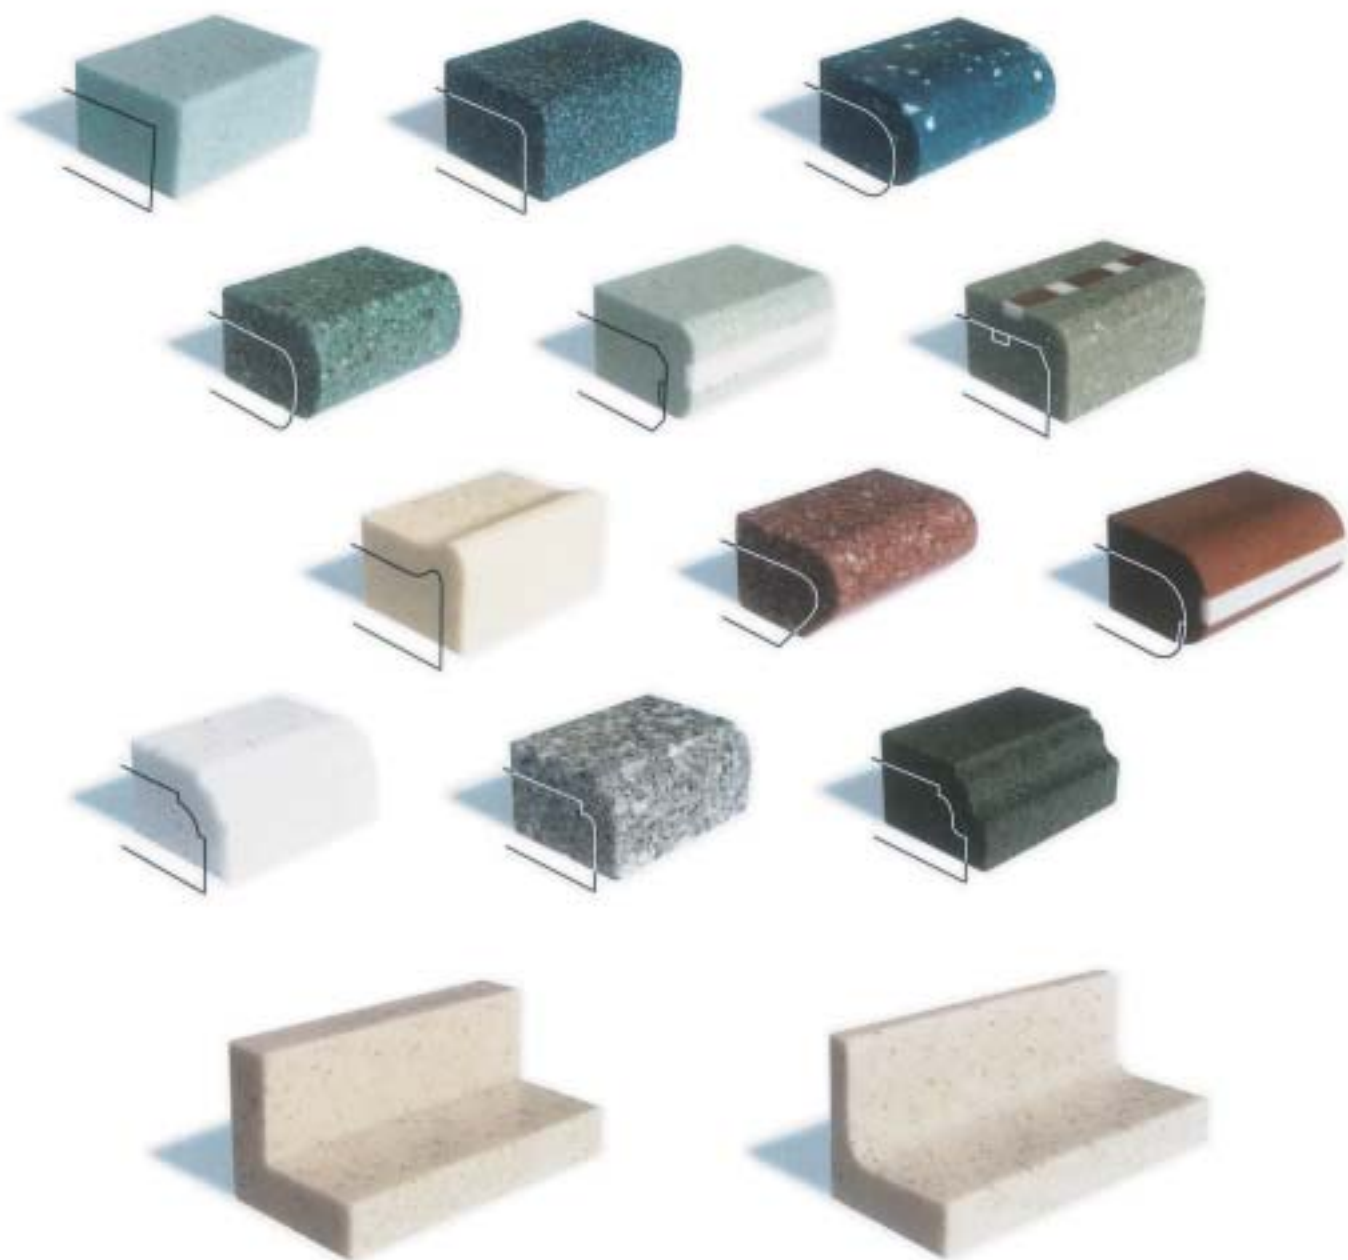

815
568 x 417 x 176 mm

820
430 x 322 x 159 mm

831
565 x 394 x 170 mm

Corianová umyvadla DuPont™ dodáváme v barevných odstínech Bone, Cameo White, Glacier White a Vanilla.

Typy hran

Možnosti dalšího použití

Ivory 004

Sahara 005

Vermillion 006

Lava 007

Pine 008

Marine 009

Fog 010

Grey 011